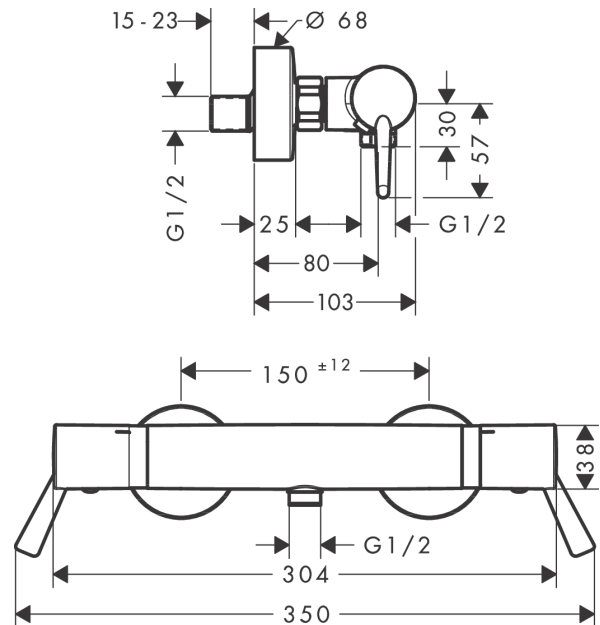

Ecostat
douchethermostaat Comfort Care opbouw
 Oppervlakte finish: **chrom** Artikelnummer: **13117000**

Beschrijving

- grotere symbolen voor meer duidelijkheid
- met extra lange barrièrevrije handgreep
- thermostaatkardoes, keramische stopkraan 180°
- metaal
- veiligheidsblokkering bij 40°C
- SafetyFunctie maximale warm water temperatuur vooraf instelbaar
- hartafstand 150 ± 12 mm
- incl. uitspoelbaar vuilfilter
- incl. s-koppelingen en rozetten
- Kiwa K11292_Thermostatic Mixers EN1111

Artikeldetails

Vrijblijvende advies verkoopprijs excl. BTW	271,65 €
Vrijblijvende advies verkoopprijs incl. BTW	328,70 €

Productfoto

Maattekening

Doorstroomdiagram

Shower outlet with 1B-resistance

Ecostat
douchethermostaat Comfort Care opbouw
 Oppervlakte finish: **chrom** Artikelnummer: **13117000**

Explosietekening

Bouwjaar: >07/12

Ecostat**douchethermostaat Comfort Care opbouw**Oppervlakte finish: **chrom** Artikelnummer: **13117000****Reserveonderdelenlijst**

Bouwjaar: >07/12

Regel	Beschrijving	Artikelnummer	Prijs incl. BTW	VE
1	greep	95837000	-	1
2	greepadapter m. schroef	95843000	-	1
3	aanslagring	95839000	-	1
4	moer	98913000	-	1
5	O-ring 26x1,5	98390000	-	1
6	temperatuur regeleenheid	98282000	-	1
7	regeleenheid voor uitgewisseld aansluitingen	92373000	-	1
8	aansluiting	95392000	-	1
9	O-ring 14x2	98129000	-	1
10	bovendeel	94149000	-	1
11	aanslagring	95842000	-	1
12	greep	95838000	-	1
13	moeren set	96157000	-	1
14	terugslagklep (drukbestendig tot 2 MPa)	93136000	-	1
15	terugslagklep	96737000	-	1
16	O-ring 17x1,5	98137000	-	1
17	zeefdichting	96922000	-	1
18	rozet Ø 68 mm	96467000	-	1
19	slagdemper	96429000	-	1
20	S-koppelingenset (±12 mm)	94140000	-	1
a	S-koppelingenset (±32 mm)	98592000	-	1
b	remschijf	92469000	-	1
c	drukknop	92848000	-	1