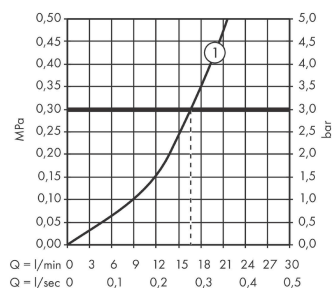

Artikeldetails

Vrijblijvende advies verkoopprijs excl. BTW	271,65 €
Vrijblijvende advies verkoopprijs incl. BTW	328,70 €

Productfoto

Maattekening

Doorstroomdiagram

Shower outlet with 1B-resistance

Ecostat
douchethermostaat Comfort Care opbouw
 Oppervlakte finish: **chrom** Artikelnummer: **13117000**

Explosietekening

Bouwjaar: >07/12

Ecostat**douchethermostaat Comfort Care opbouw**Oppervlakte finish: **chrom** Artikelnummer: **13117000****Reserveonderdelenlijst**

Bouwjaar: >07/12

Regel	Beschrijving	Artikelnummer	Prijs incl. BTW	VE
1	greep	95837000	-	1
2	greepadapter m. schroef	95843000	-	1
3	aanslagring	95839000	-	1
4	moer	98913000	-	1
5	O-ring 26x1,5	98390000	-	1
6	temperatuur regeleenheid	98282000	-	1
7	regeleenheid voor uitgewisseld aansluitingen	92373000	-	1
8	aansluiting	95392000	-	1
9	O-ring 14x2	98129000	-	1
10	bovendeel	94149000	-	1
11	aanslagring	95842000	-	1
12	greep	95838000	-	1
13	moeren set	96157000	-	1
14	terugslagklep (drukbestendig tot 2 MPa)	93136000	-	1
15	terugslagklep	96737000	-	1
16	O-ring 17x1,5	98137000	-	1
17	zeefdichting	96922000	-	1
18	rozet Ø 68 mm	96467000	-	1
19	slagdemper	96429000	-	1
20	S-koppelingenset (±12 mm)	94140000	-	1
a	S-koppelingenset (±32 mm)	98592000	-	1
b	remschijf	92469000	-	1
c	drukknop	92848000	-	1