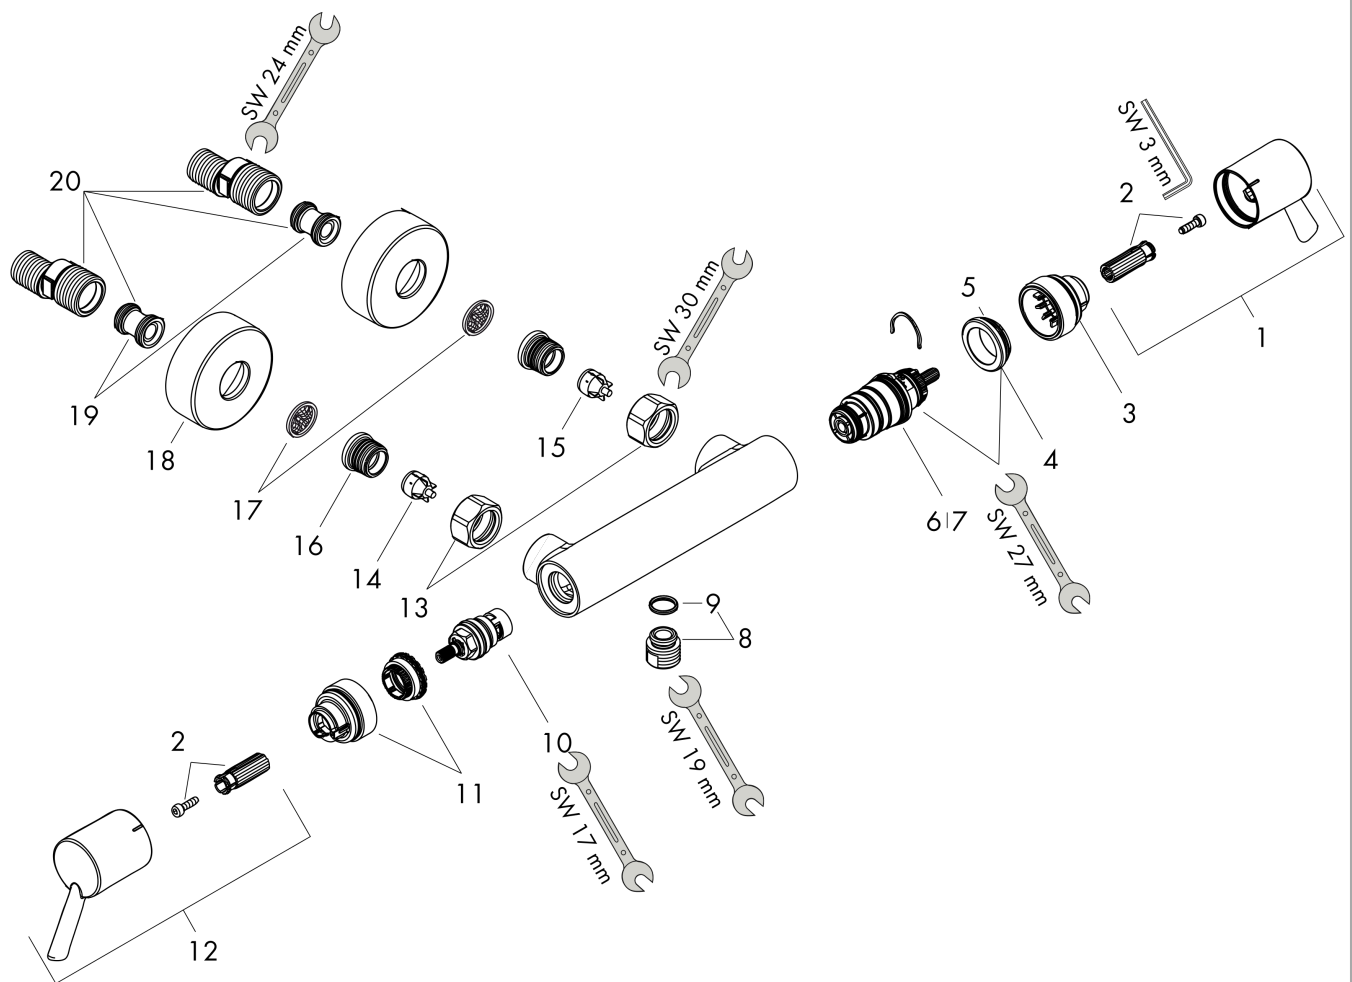

Ecostat
douchethermostaat Comfort Care opbouw
 Oppervlakte finish: **chrom** Artikelnummer: **13117000**

Beschrijving

- grotere symbolen voor meer duidelijkheid
- met extra lange barrièrevrije handgreep
- thermostaatkardoes, keramische stopkraan 180°
- metaal
- veiligheidsblokkering bij 40°C
- SafetyFunctie maximale warm water temperatuur vooraf instelbaar
- hartafstand 150 ± 12 mm
- incl. uitspoelbaar vuilfilter
- incl. s-koppelingen en rozetten
- Kiwa K11292_Thermostatic Mixers EN1111

Artikeldetails

Vrijblijvende advies verkoopprijs excl. BTW	271,65 €
Vrijblijvende advies verkoopprijs incl. BTW	328,70 €

Productfoto

Maattekening

Doorstroomdiagram

Shower outlet with 1B-resistance

Ecostat
douchethermostaat Comfort Care opbouw
 Oppervlakte finish: **chrom** Artikelnummer: **13117000**

Explosietekening

Bouwjaar: >07/12

Ecostat**douchethermostaat Comfort Care opbouw**Oppervlakte finish: **chrom** Artikelnummer: **13117000****Reserveonderdelenlijst**

Bouwjaar: >07/12

Regel	Beschrijving	Artikelnummer	Prijs incl. BTW	VE
1	greep	95837000	-	1
2	greepadapter m. schroef	95843000	-	1
3	aanslagring	95839000	-	1
4	moer	98913000	-	1
5	O-ring 26x1,5	98390000	-	1
6	temperatuur regeleenheid	98282000	-	1
7	regeleenheid voor uitgewisseld aansluitingen	92373000	-	1
8	aansluiting	95392000	-	1
9	O-ring 14x2	98129000	-	1
10	bovendeel	94149000	-	1
11	aanslagring	95842000	-	1
12	greep	95838000	-	1
13	moeren set	96157000	-	1
14	terugslagklep (drukbestendig tot 2 MPa)	93136000	-	1
15	terugslagklep	96737000	-	1
16	O-ring 17x1,5	98137000	-	1
17	zeefdichting	96922000	-	1
18	rozet Ø 68 mm	96467000	-	1
19	slagdemper	96429000	-	1
20	S-koppelingenset (±12 mm)	94140000	-	1
a	S-koppelingenset (±32 mm)	98592000	-	1
b	remschijf	92469000	-	1
c	drukknop	92848000	-	1